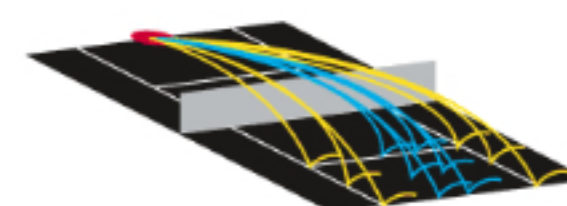

elite liberty

Vous emmène à un niveau supérieur grâce à ses effets, lift & slice.

L'elite liberty amène le joueur à un niveau supérieur grâce à une vitesse de balles de 140 km/h et à la variation des effets de lift et slice. L'oscillation aléatoire de coin en coin permet de travailler son physique et sa technique. L'ergonomie et les bras pliants rendent la machine facile à sortir du coffre de la voiture.

elite two

Simule les conditions d'un match avec des projections aléatoires horizontales & verticales.

L'elite two possède les caractéristiques de l'elite one avec en plus l'oscillation aléatoire verticale. La combinaison oscillation horizontale & verticale simule réellement les conditions d'un match avec des déplacements droites/gauches et avants/arrières. Machine idéale pour travailler le travail de petits pas afin d'être précis dans le placement.

elite three

Fonction 2-Line étroit (en bleu) et large (en jaune).

L'elite three reprend toutes les caractéristiques de ses soeurs mais se dote en plus de la fonction 2-Line avec les modes étroit & large. Cette fonction est idéale pour s'échauffer coup-droits/revers sans déplacement ou avec un grand déplacement. Cette machine est connue dans le monde entier pour sa qualité inégalée de fiabilité.

lobster elite freedom

oscillation aléatoire	horizontale
vitesse de balles	de 15 à 100 km/h
contenance du bac	150 balles
fréquence	de 2 à 10 secondes
alimentation	batterie 8amp/12v
autonomie	de 2 à 4 heures
élévation	manuelle, de 0 à 50°
poids	17kg
effets	pas disponible