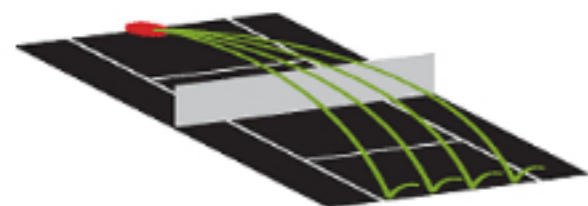

lobster elite - comparaison des modèles

elite freedom

Améliorer son jeu avec une machine de qualité à un prix imbattable.

L'elite freedom est équipée de fonctions qui ne sont disponibles sur aucune autre machine de cette catégorie de prix. Le réservoir de balles et l'autonomie de la batterie permettent de jouer de longs moments. Les roues de 20cm facilitent le transport de la machine sur tout type de terrain.

elite liberty

Vous emmène à un niveau supérieur grâce à ses effets, lift & slice.

L'elite liberty amène le joueur à un niveau supérieur grâce à une vitesse de balles de 140 km/h et à la variation des effets de lift et slice. L'oscillation aléatoire de coin en coin permet de travailler son physique et sa technique. L'ergonomie et les bras pliants rendent la machine facile à sortir du coffre de la voiture.

elite one

Pour répéter coup-droits et revers grâce à la fonction aléatoire horizontale.

Imaginer pour une autonomie maximale, l'elite one permet de jouer entre 4 et 8 heures. Avec cette machine les coups de fond de court peuvent partir à 140km/h! L'élévation électronique permet de travailler les smatchs aussi longtemps qu'il y a de balles dans le bac. La qualité des effets ne se retrouve sur aucune autre machine de nos concurrents.

elite three

Fonction 2-Line étroit (en bleu) et large (en jaune).

L'elite three reprend toutes les caractéristiques de ses soeurs mais se dote en plus de la fonction 2-Line avec les modes étroit & large. Cette fonction est idéale pour s'échauffer coup-droits/revers sans déplacement ou avec un grand déplacement. Cette machine est connue dans le monde entier pour sa qualité inégalée de fiabilité.