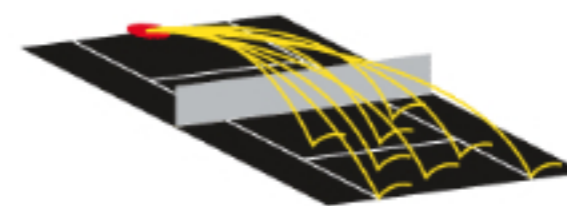

elite liberty

Vous emmène à un niveau supérieur grâce à ses effets, lift & slice.

L'elite liberty amène le joueur à un niveau supérieur grâce à une vitesse de balles de 140 km/h et à la variation des effets de lift et slice. L'oscillation aléatoire de coin en coin permet de travailler son physique et sa technique. L'ergonomie et les bras pliants rendent la machine facile à sortir du coffre de la voiture.

elite one

Pour répéter coup-droits et revers grâce à la fonction aléatoire horizontale.

Imaginer pour une autonomie maximale, l'elite one permet de jouer entre 4 et 8 heures. Avec cette machine les coups de fond de court peuvent partir à 140km/h! L'élévation électronique permet de travailler les smatchs aussi longtemps qu'il y a de balles dans le bac. La qualité des effets ne se retrouve sur aucune autre machine de nos concurrents.

elite two

Simule les conditions d'un match avec des projections aléatoires horizontales & verticales.

L'elite two possède les caractéristiques de l'elite one avec en plus l'oscillation aléatoire verticale. La combinaison oscillation horizontale & verticale simule réellement les conditions d'un match avec des déplacements droites/gauches et avants/arrières. Machine idéale pour travailler le travail de petits pas afin d'être précis dans le placement.

elite three

Fonction 2-Line étroit (en bleu) et large (en jaune).

L'elite three reprend toutes les caractéristiques de ses soeurs mais se dote en plus de la fonction 2-Line avec les modes étroit & large. Cette fonction est idéale pour s'échauffer coup-droits/revers sans déplacement ou avec un grand déplacement. Cette machine est connue dans le monde entier pour sa qualité inégalée de fiabilité.