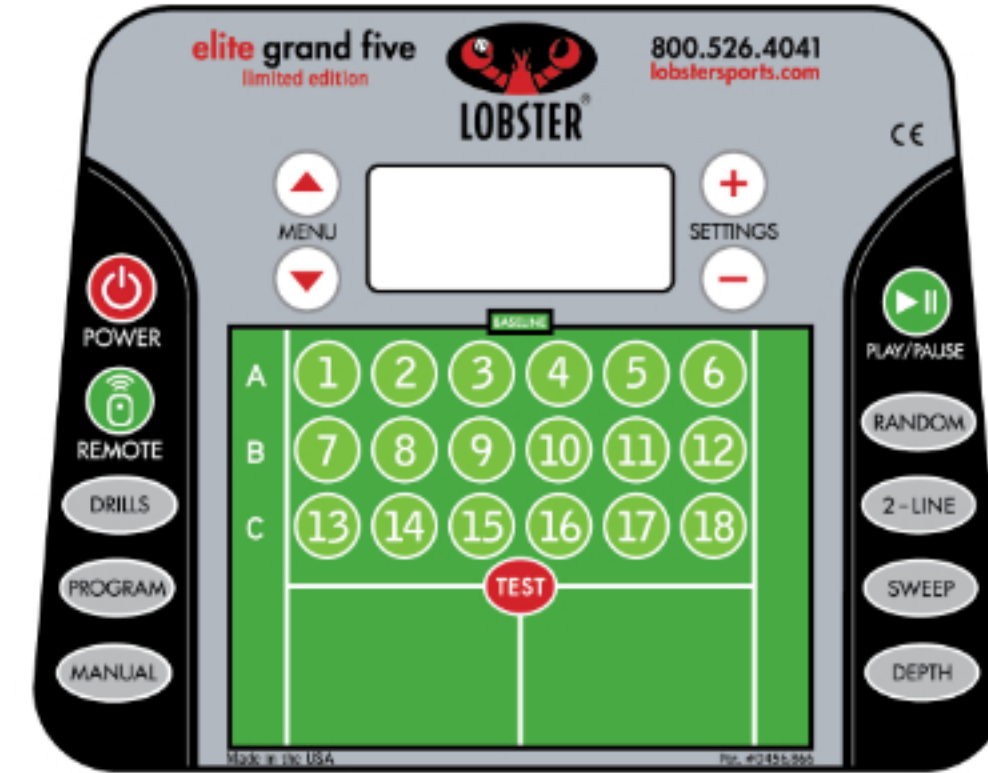

elite grand five

Carte informatique avec 12 exercices thématiques pré-installés, 6 programmations personnelles sur 6 zones.

spécifications techniques five

programmation personnelle	6 exercices 6 projections de balles par exercice sur un choix de 6 zones
exercices pré-installés	12 exercices grinder • power baseliner • all-courter • moonballer • slicer • lefty • transition attack/defend • forehand plus • beginner • intermediate • advanced
oscillation	aléatoire horizontale, aléatoire verticale, aléatoire horizontale & verticale
fonction 2-line	3 modes narrow • medium • wide
vitesse de balles	de 45 à 140km/h
contenance bac	150 balles
fréquence	de 2 à 9 secondes & aléatoire
élévation	electronique, de 0 à 50 degrés
effets	lift, slice & sans
autonomie	4-8 heures
alimentation	batterie rechargeable 18amp/12v
chargeur	3,8amp
poids	17kgs

elite grand five le

Carte informatique avec 12 exercices thématiques pré-installés, 12 programmations personnelles sur 18 zones.

spécifications techniques five le

programmation personnelle	12 exercices 6 projections de balles par exercice sur un choix 18 zones
exercices pré-installés	12 exercices grinder • power baseliner • all-courter • moonballer • slicer • lefty • transition attack/defend • forehand plus • beginner • intermediate • advanced
oscillation	aléatoire horizontale, aléatoire verticale, aléatoire horizontale & verticale
fonction 2-line	3 modes narrow • medium • wide
vitesse de balles	de 45 à 140km/h
contenance du bac	150 balles
fréquence	de 2 à 9 secondes & aléatoire
élévation	electronique, de 0 à 50 degrés
effets	lift, slice & sans
autonomie	4-8 heures
alimentation	batterie rechargeable 18amp/12v
chargeur	3,8amp
poids	17kgs