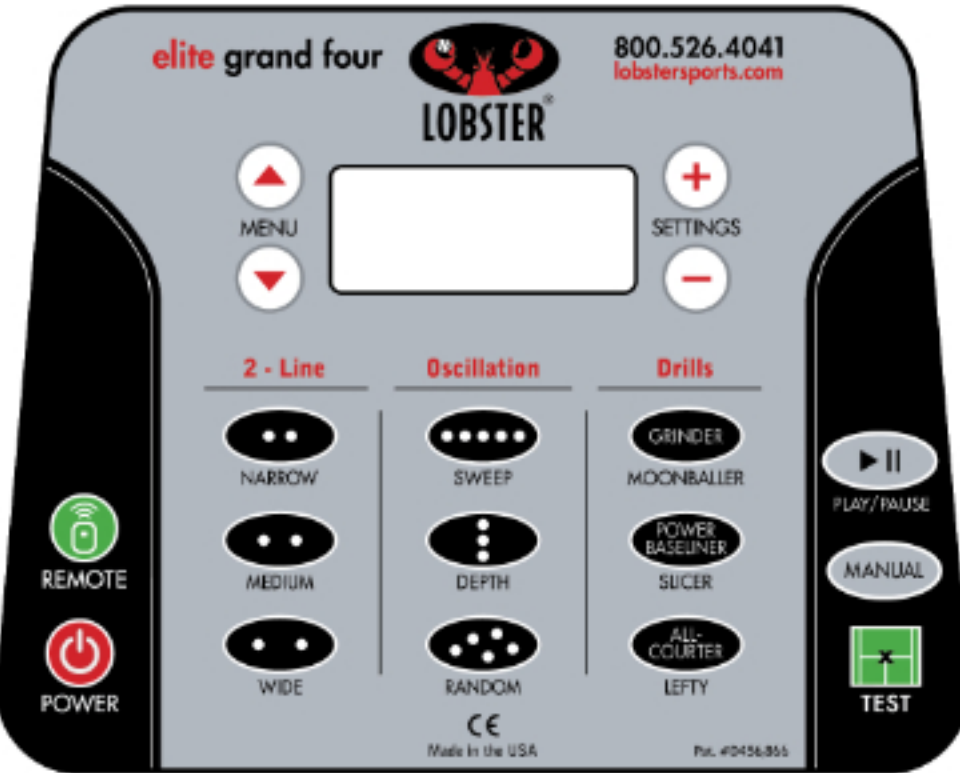

elite grand four

Carte informatique avec oscillation aléatoire complète associée aux effets lift & slice et à la vitesse, 6 exercices thématiques pré-installés.

spécifications techniques four

exercices pré-installés	6 thèmes grinder • power baseliner • all-courter • moonballer • slicer • lefty
oscillation	aléatoire horizontale, aléatoire verticale, aléatoire horizontale & verticale
fonction 2-line	3 modes narrow • medium • wide
vitesse de balles	de 45 à 140 km/h
contenance bac	150 balles
fréquence	de 2 à 9 secondes ou aléatoire
élévation	electronique, de 0 à 50 degrés
effets	lift, slice & sans
autonomie	4-8 heures
alimentation	batterie rechargeable 18amp/12v
chargeur	3,8amp
poids	17kgs

elite grand five

Carte informatique avec 12 exercices thématiques pré-installés, 6 programmations personnelles sur 6 zones.

spécifications techniques five

programmation personnelle	6 exercices 6 projections de balles par exercice sur un choix de 6 zones
exercices pré-installés	12 exercices grinder • power baseliner • all-courter • moonballer • slicer • lefty • transition attack/defend • forehand plus • beginner • intermediate • advanced
oscillation	aléatoire horizontale, aléatoire verticale, aléatoire horizontale & verticale
fonction 2-line	3 modes narrow • medium • wide
vitesse de balles	de 45 à 140km/h
contenance bac	150 balles
fréquence	de 2 à 9 secondes & aléatoire
élévation	electronique, de 0 à 50 degrés
effets	lift, slice & sans
autonomie	4-8 heures
alimentation	batterie rechargeable 18amp/12v
chargeur	3,8amp
poids	17kgs